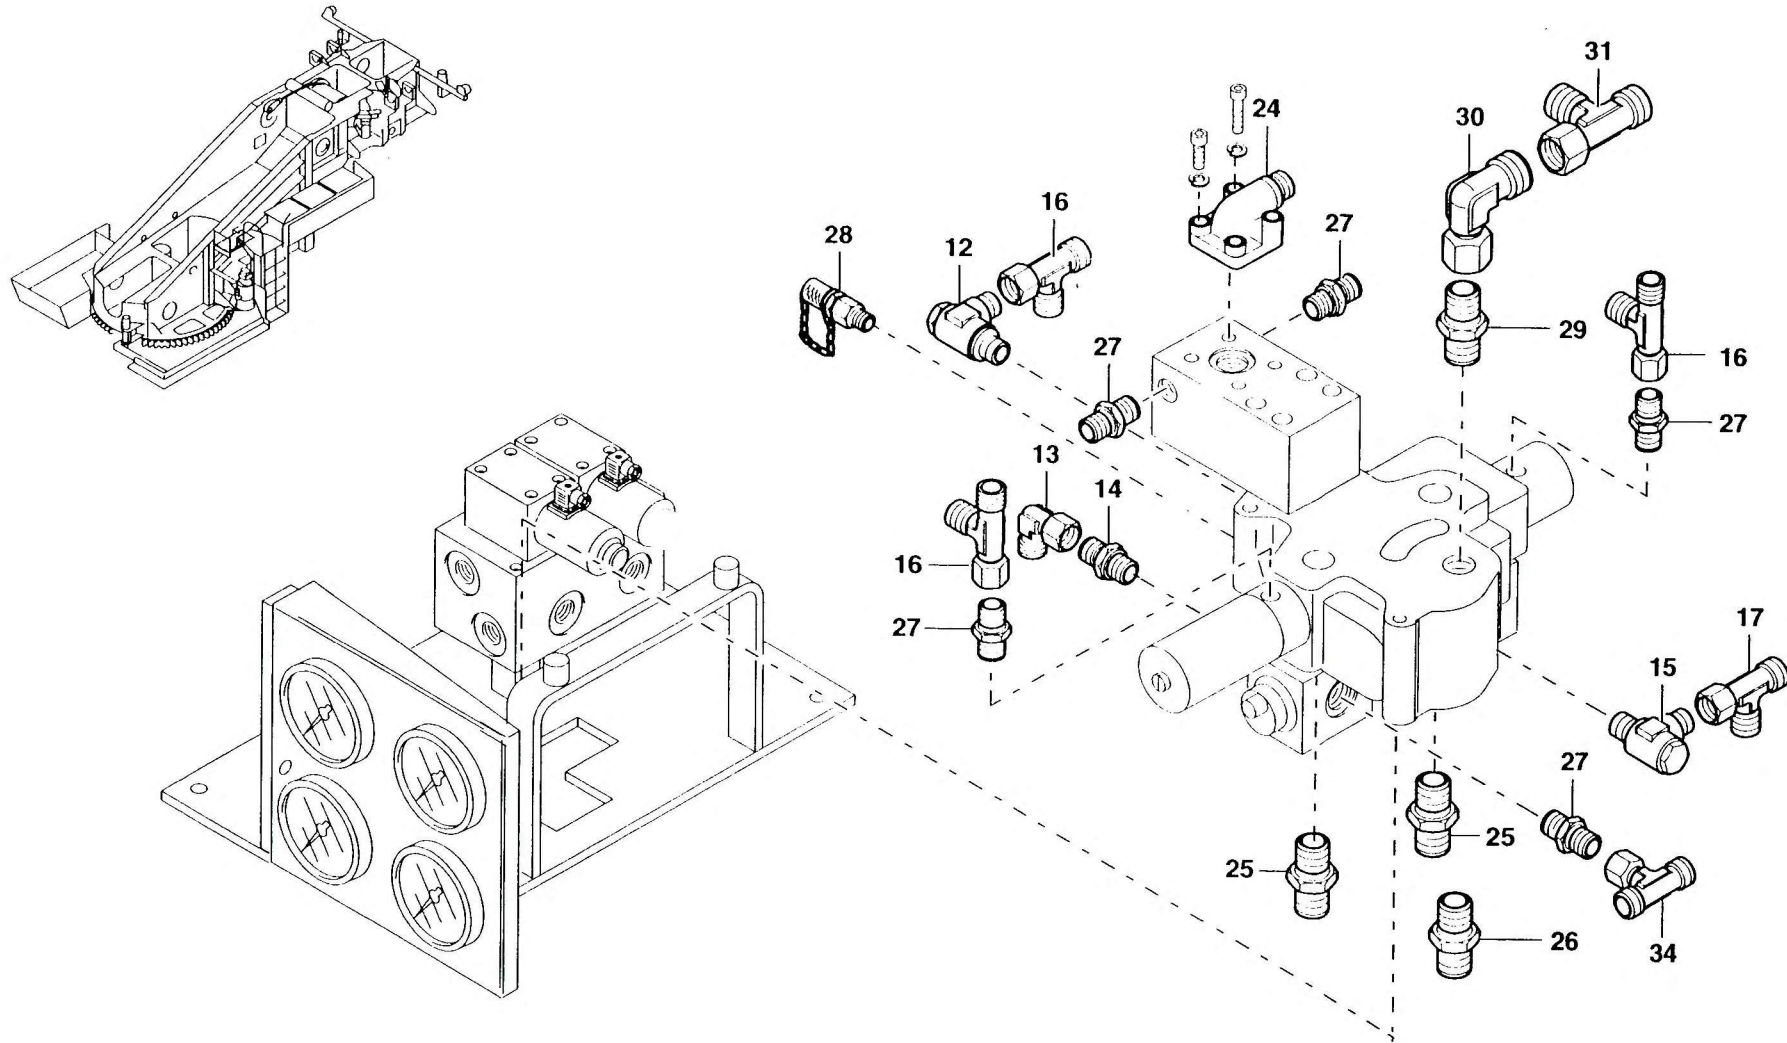

VENTILEINHEIT DREHWERK
VALVE UNIT FOR SLEWING GEAR

BILDТАFЕL
PICTORIAL DISPLAY

GMK 5160
BE 600
G 786

05.96

3007172-ETL

1/3

VENTILEINHEIT DREHWERK
VALVE UNIT FOR SLEWING GEAR

BILDTAFEL
PICTORIAL DISPLAY

05.96

3007172-ETL

2/3

GMK 5160
BE 600
G 786

VENTILEINHEIT DREHWERK
VALVE UNIT FOR SLEWING GEAR

BILDTAFEL
PICTORIAL DISPLAY

GMK 5160
BE 600
G 786

05.96

3007172-ETL

3/3