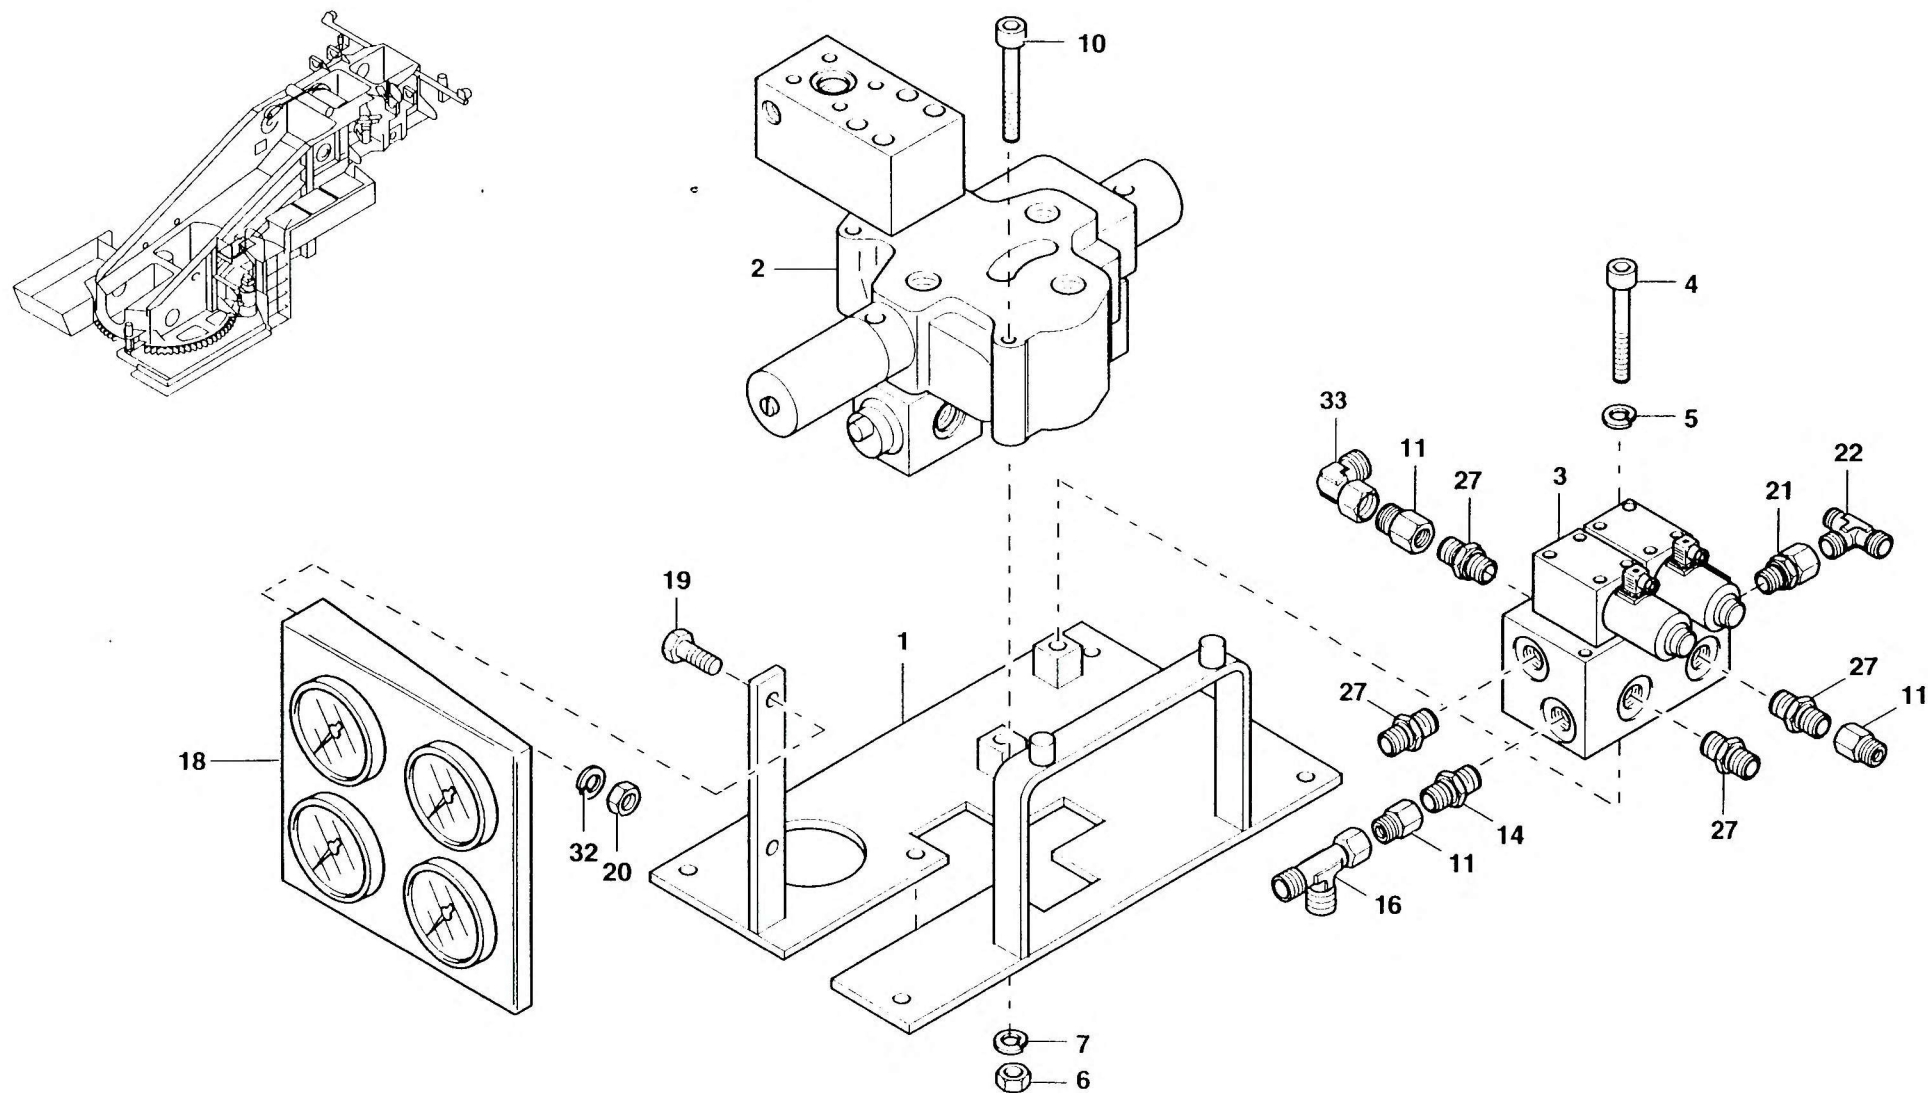

VENTILEINHEIT DREHWERK
VALVE UNIT FOR SLEWING GEAR

BILDТАFЕL
PICTORIAL DISPLAY

GMK 5160
BE 600
G 786

05.96

3007172-ETL

1/3

VENTILEINHEIT DREHWERK
VALVE UNIT FOR SLEWING GEAR

BILDTAFEL
PICTORIAL DISPLAY

05.96

3007172-ETL

2/3

GMK 5160
BE 600
G 786

VENTILEINHEIT DREHWERK
VALVE UNIT FOR SLEWING GEAR

BILDTAFEL
PICTORIAL DISPLAY

GMK 5160
BE 600
G 786

05.96

3007172-ETL

3/3